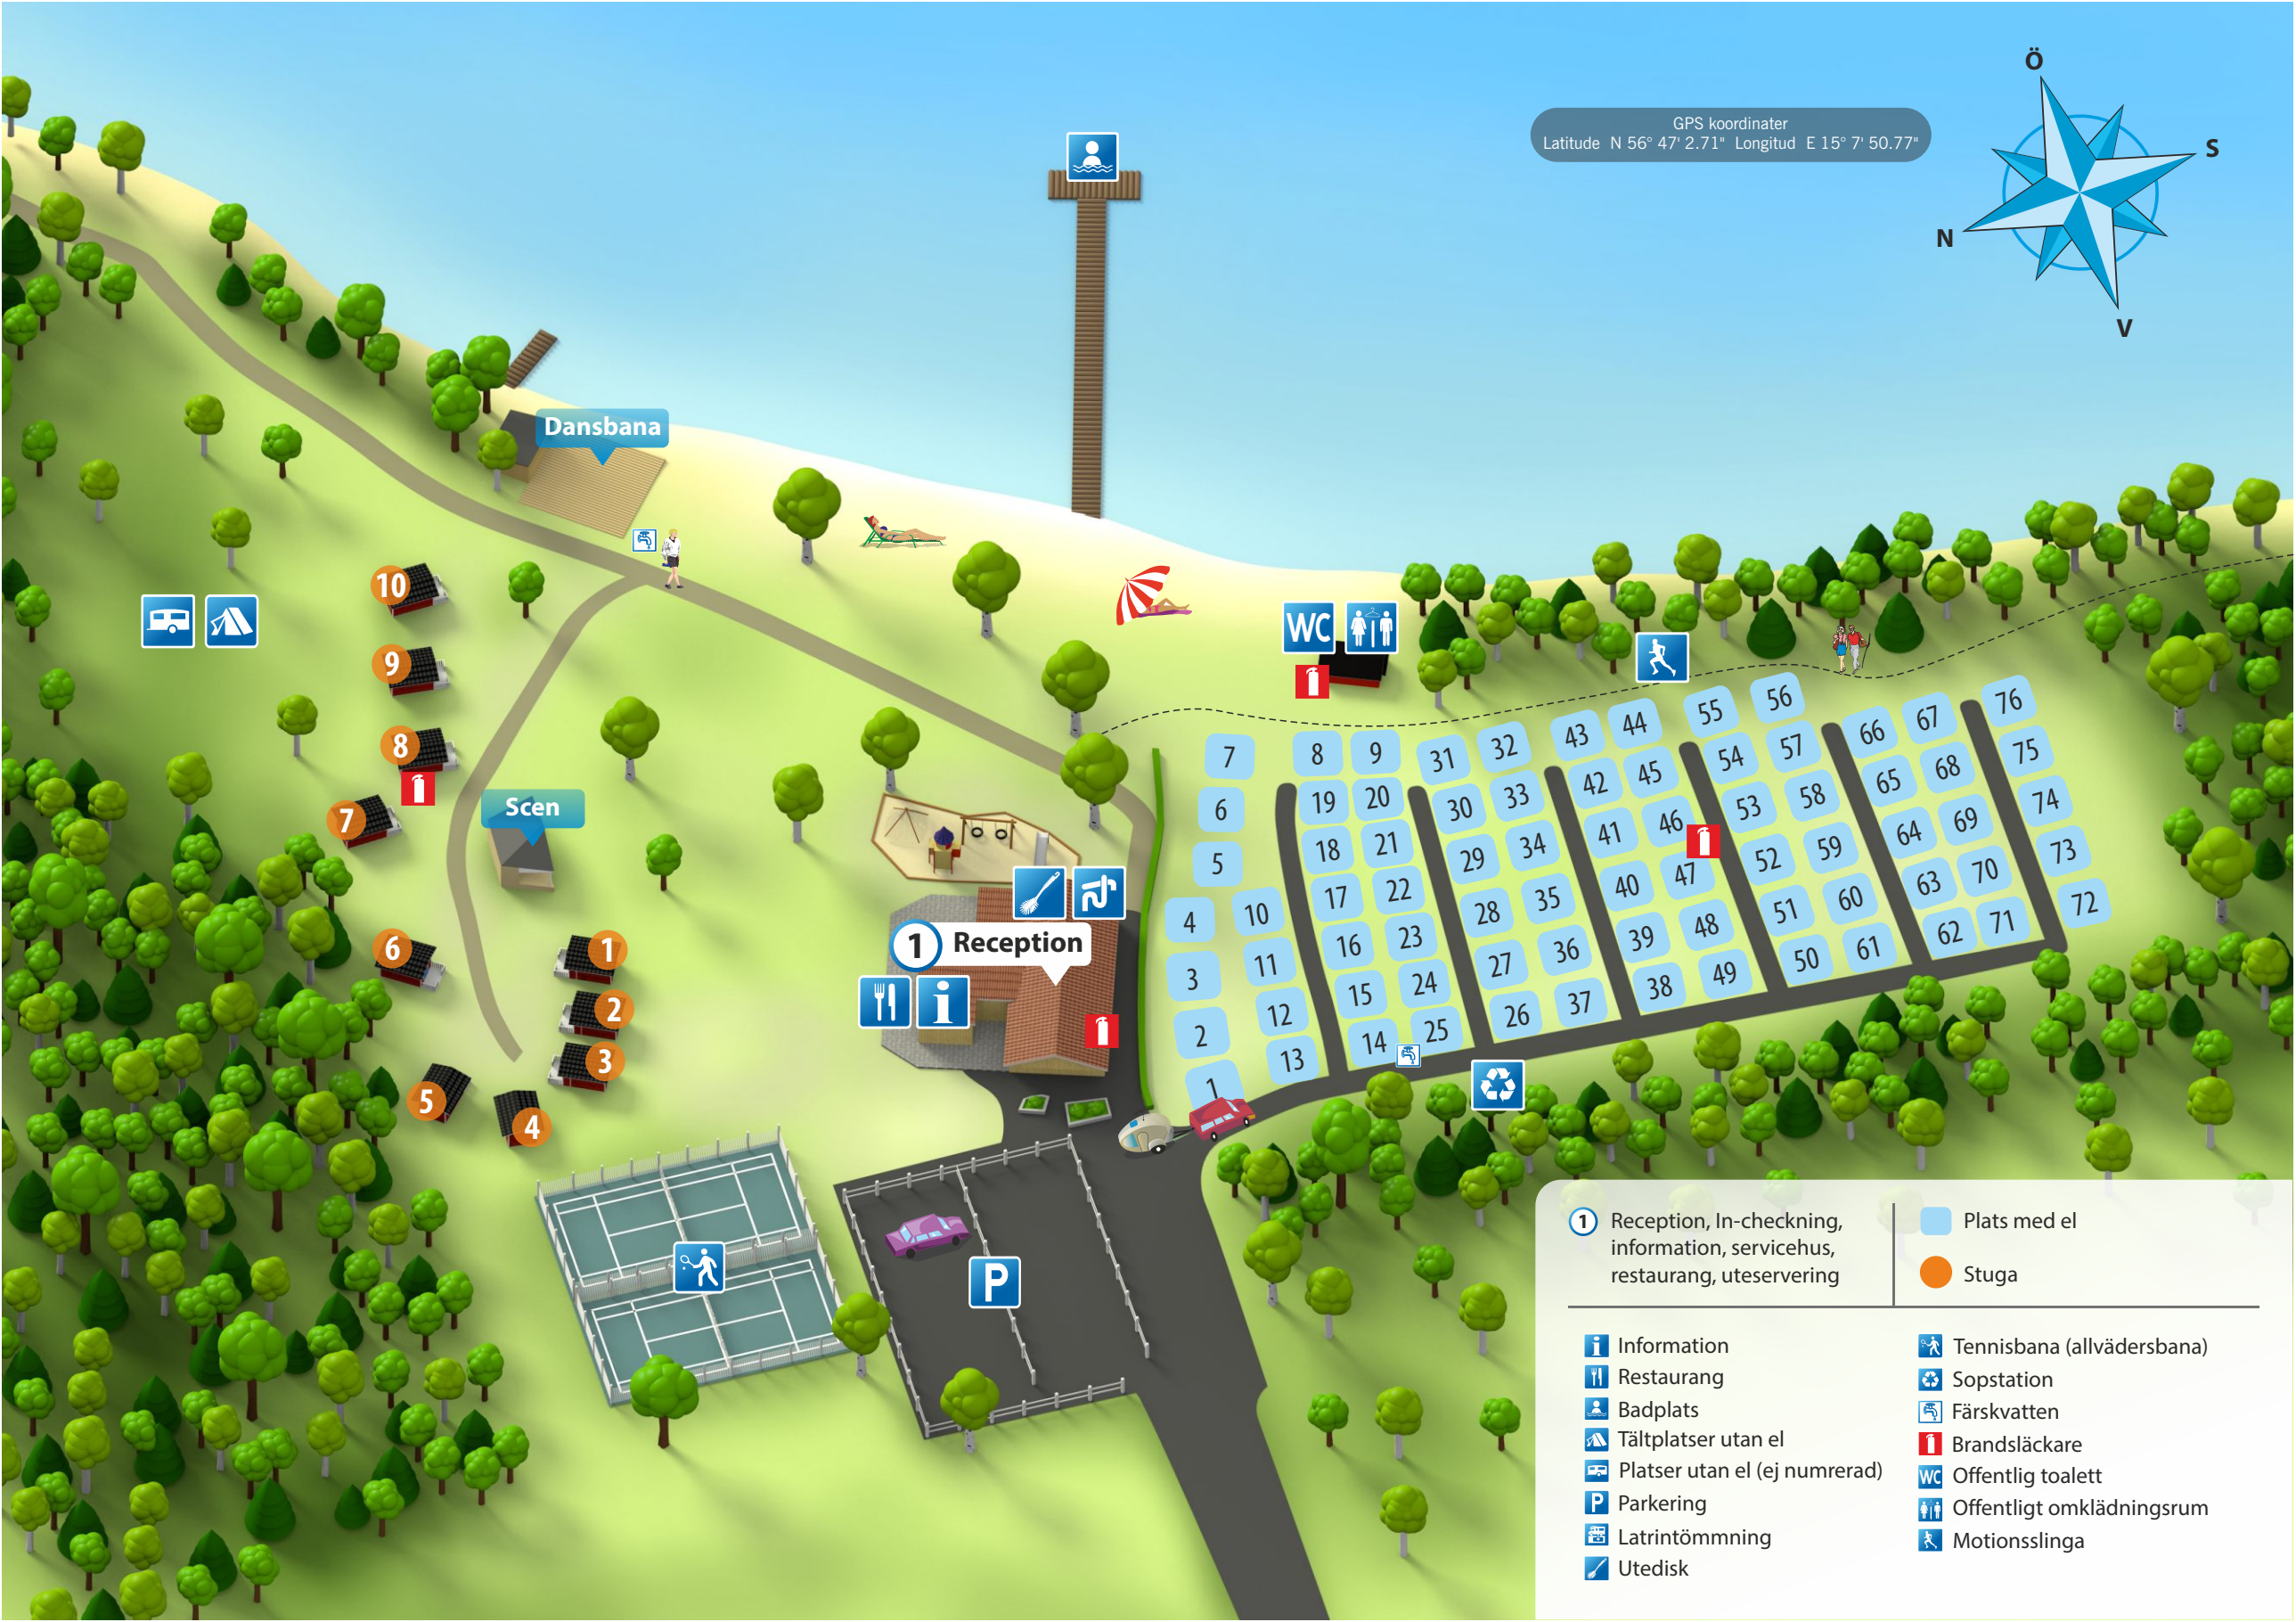

GPS koordinater
Latitude N 56° 47' 2.71" Longitud E 15° 7' 50.77"

- | | |
|---|----------------------------|
| 1 Reception, In-checkning, information, servicehus, restaurang, uteservering | Plats med el |
| Information | Stuga |
| Restaurang | Tennisbana (allvädersbana) |
| Badplats | Sopstation |
| Tältplatser utan el | Färskvatten |
| Platser utan el (ej numrerad) | Brandsläckare |
| Parkering | Offentlig toalett |
| Latrintömmning | Offentligt omklädningsrum |
| Utedisk | Motions slinga |